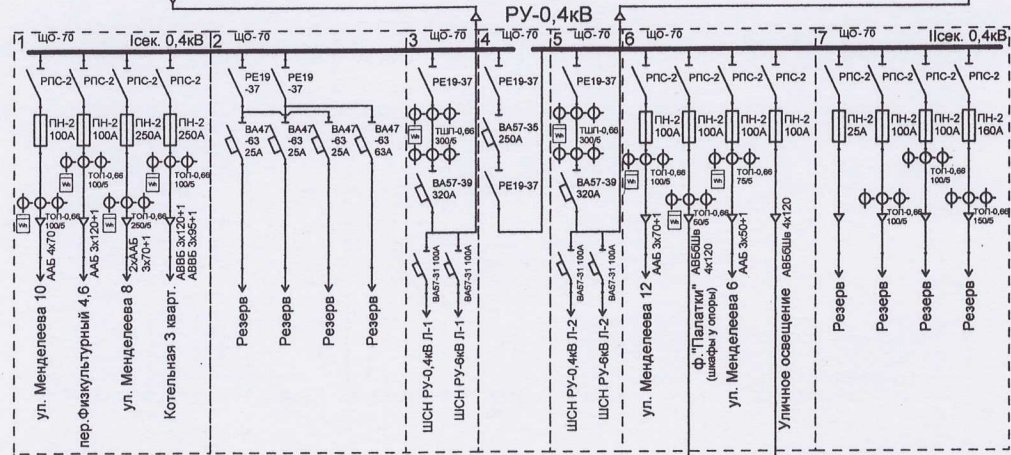

РУ-6кВ

Изм.	Кол.уч.	Лист	Модон.	Подп.	Дата
Разраб.		Дробышев			12.15.12
Пров.		Маханьков			
Гл.инженер		Ванчужкин			

ЭС

Московская обл. Воскресенский район

Электрические сети на объекте ЦРП-1

Стадия	Лист	Листов

Однолинейная схема ЦРП-1

Воскресенский филиал АО "Мособлэнерго"