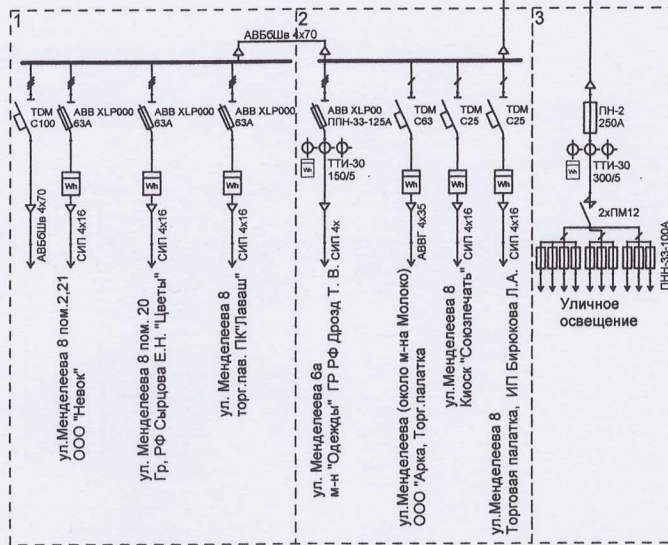

РУ-6кВ

Изм.	Кол.уч.	Лист	Модон.	Подп.	Дата
Разраб.		Дробышев			12.15.12
Пров.		Маханьков			
Гл.инженер		Ванчужкин			

ЭС

Московская обл. Воскресенский район

Электрические сети на объекте ЦРП-1

Стадия	Лист	Листов

Однолинейная схема ЦРП-1

Воскресенский филиал АО "Мособлэнерго"