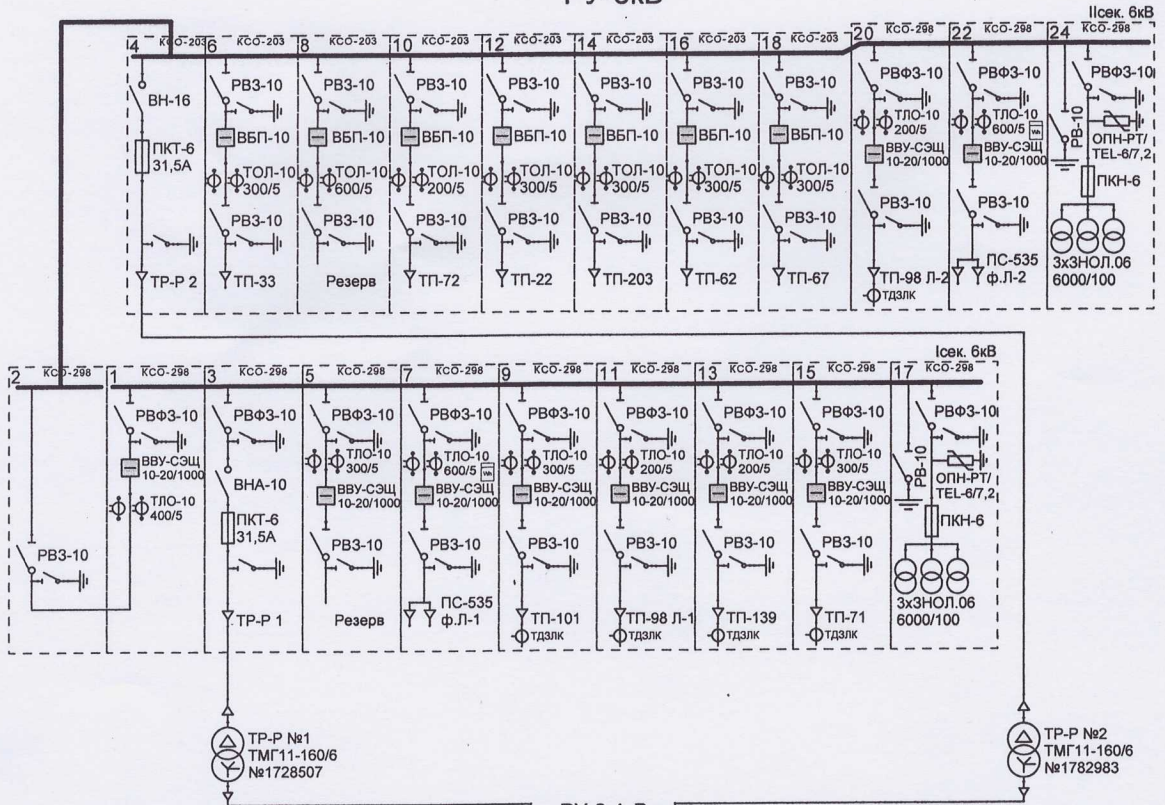

РУ-6кВ

Изм.	Кол.уч.	Лист	Модон.	Подп.	Дата
Разраб.		Дробышев			12.15.12
Пров.		Маханьков			
Гл.инженер		Ванчужкин			

ЭС

Московская обл. Воскресенский район

Электрические сети на объекте ЦРП-1

Стадия	Лист	Листов

Однолинейная схема ЦРП-1

Воскресенский филиал АО "Мособлэнерго"